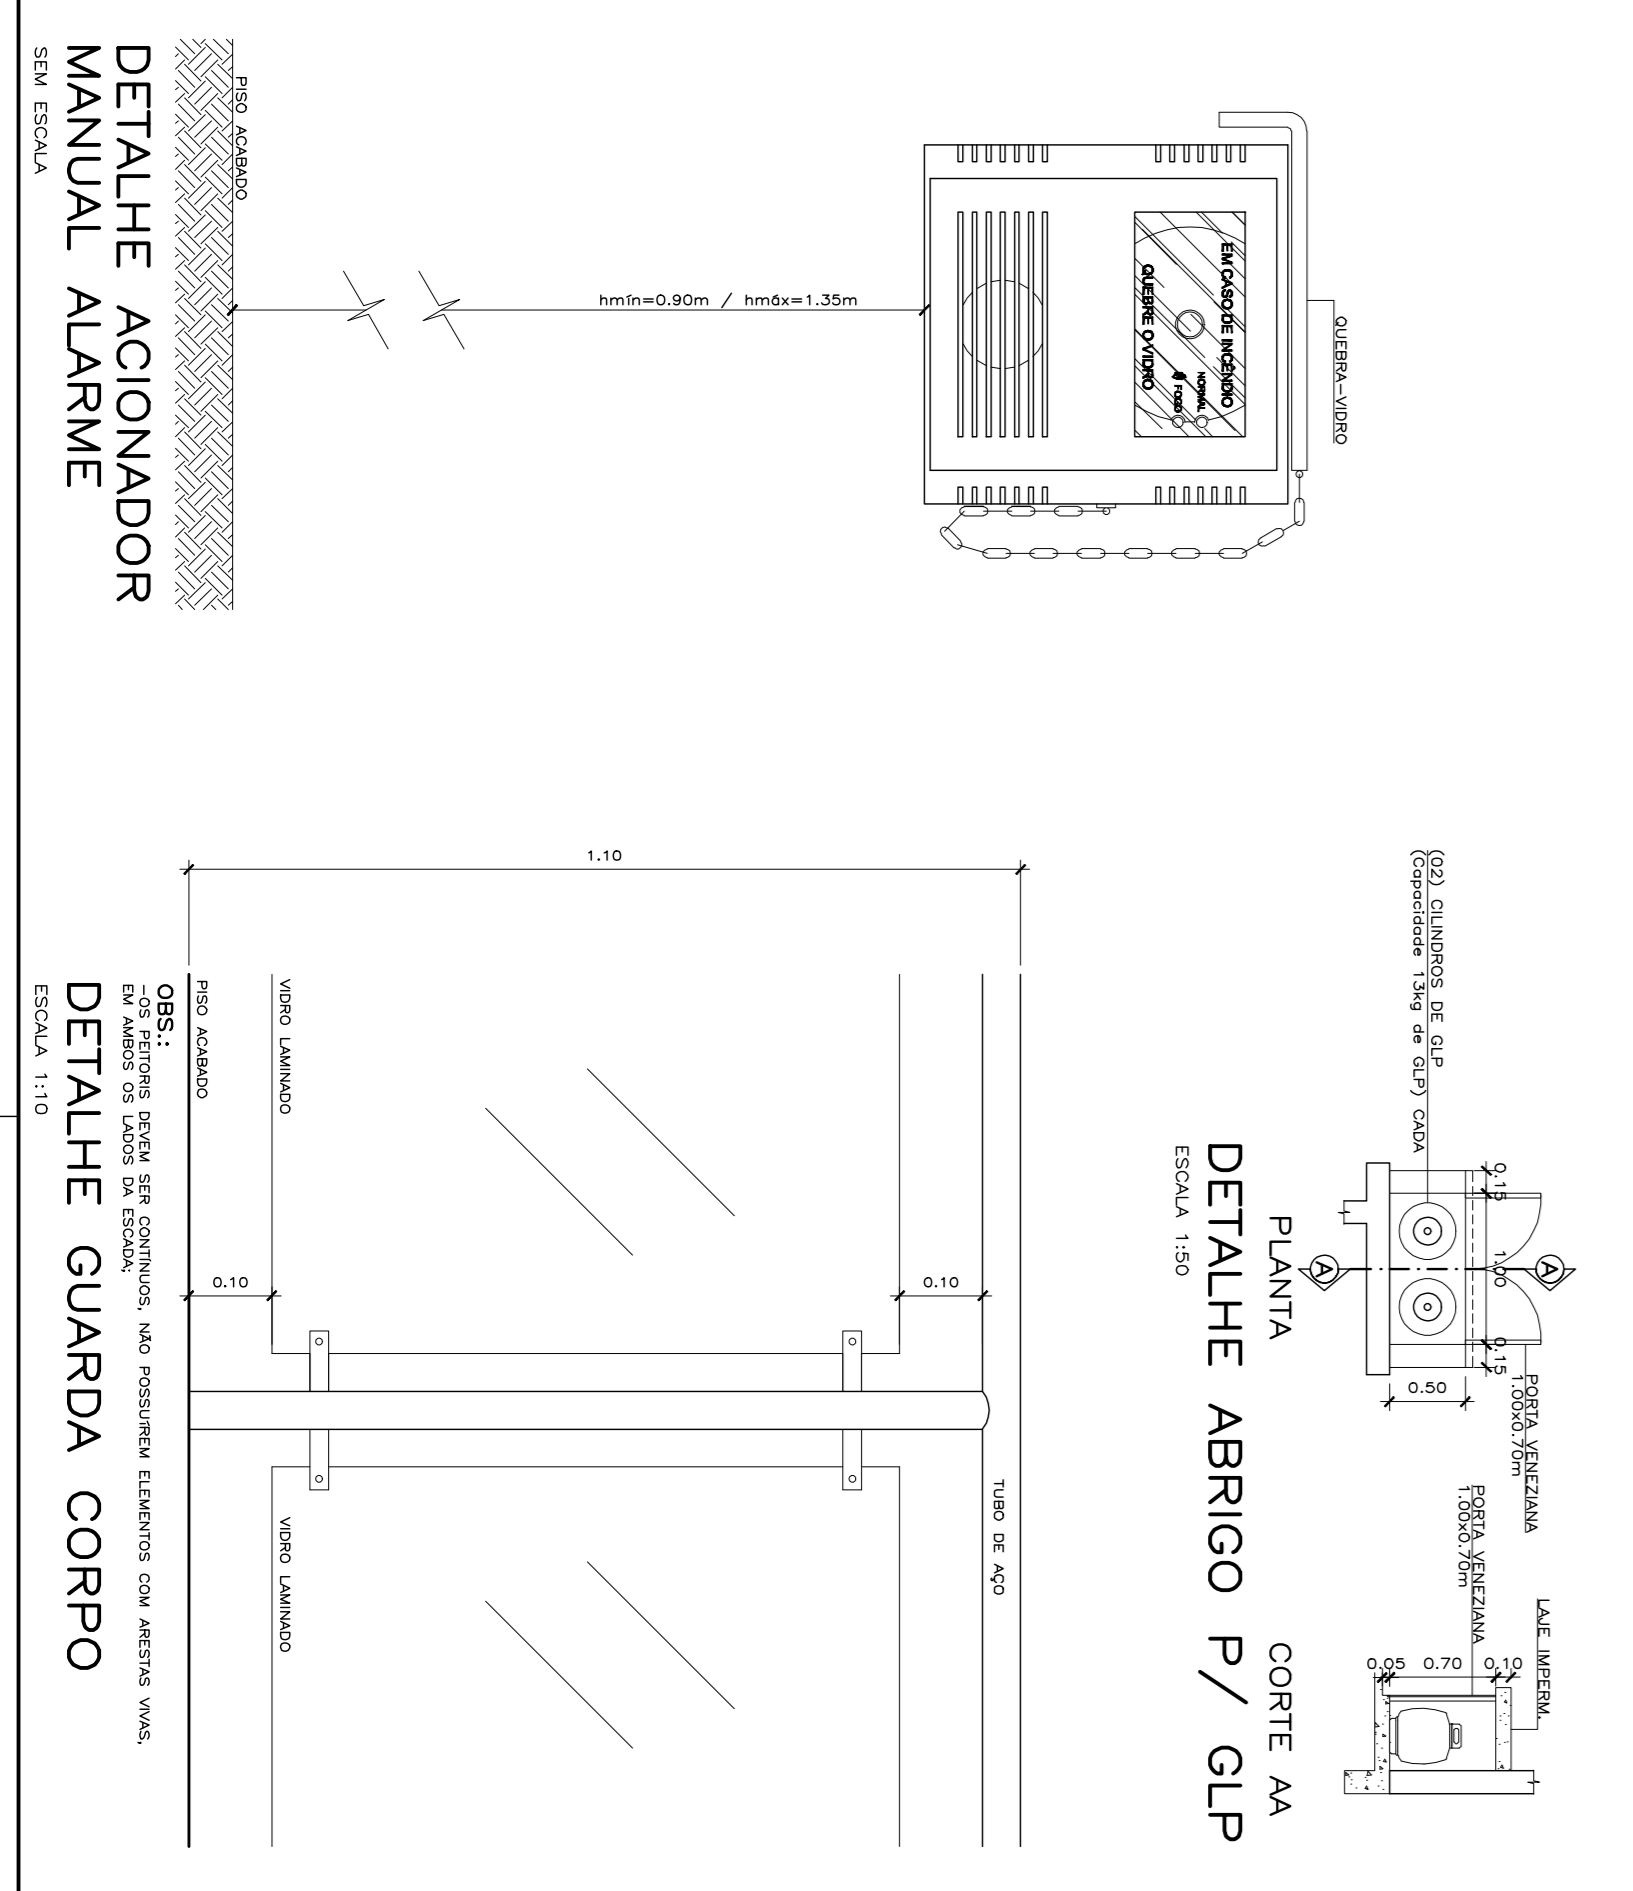

AVENIDA MARINHA