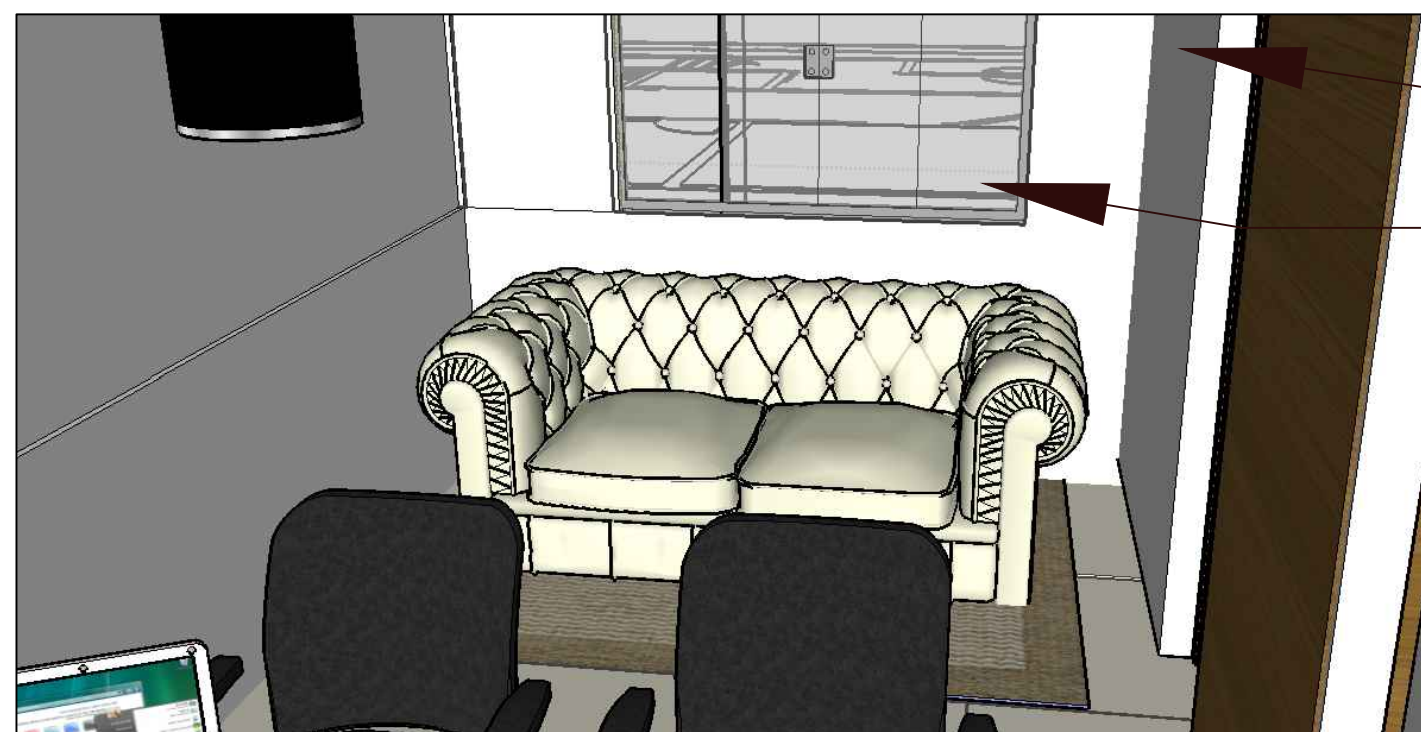

Ar condicionado 9000 BTU

PREVER CORTINA VENEZIANA