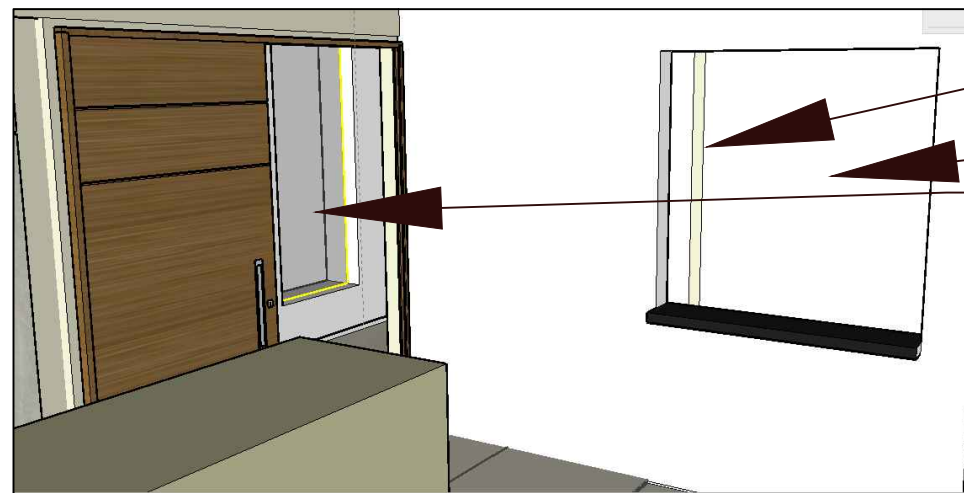

Revestimento cerâmico centralizado - Porcelanato Gotham Lake
+ letreiro 3D CÂMARA MUNICIPAL DE SARANDI - CONFORME ESPECIFICAÇÃO

Porta de correr de madeira -
Conforme especificação

Mármore branco 1,72 x 0,72 c/ elevação de 50 cm

Bancada para recepção em alvenaria com revestimento em porcelanato retificado 62x62cm Brown Royal Gres

Porta de vidro temperado conforme especificação

Pintura Acrilica - Branco Neve.

Substituição de piso por porcelanato (piso sobre piso) conforme especificações.

Abertura de vão e instalação de pedra (GRANITO VERDE UBATUBA)

Reforço estrutural conforme projeto EST001

Abertura de vão e instalação de janela

Instalação de ar condicionado 9.000BTU

Substituição de porta de entrada por porta automática com cortina de ar conforme especificações

obs: especificações dos materiais apresentadas na planilha orçamentária e/ ou planta de reforma.