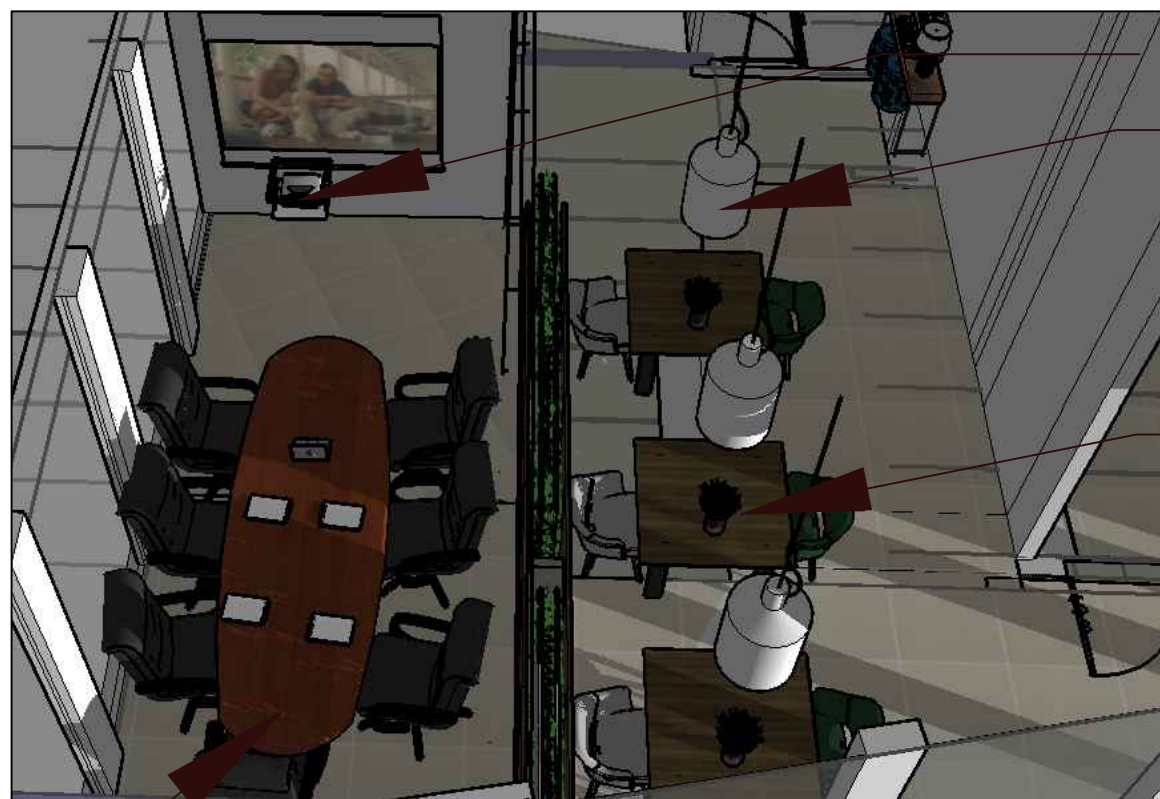

Suporte para projetor + Telão

Luminária Pendente Slim - Hometeka

Lounge com opção de sofá 2 lugares + poltrona ou 3 mesas café com 2 cadeiras

Espelho liso colado
1,70 x 1,60

Papel de parede
plastificado - ref:
3D ALLEGRA 7304

Floreira em MDF cor
Mocaccino - Dim 0,30 x
5,80 m

Mesa de reuniões arredondada
em MDF - cor carvalho
Dim: 3,50 x 1,11

Substituição de Granito por bancada em
porcelanato - especificações semelhantes
ao utilizado/ substituição de cubas por
sobrepôr marca Ravenna

Espelho colado em parede toda Dim 3,15 x
1,80

Divisórias em Granito Verde Ubatuba com
porta metálica veneziana

Substituição de vasos sanitários por REF: Vaso sanitário com
caixa acoplada Dulci Eternit Branco

OBS: Substituição de louças;
divisórias e bancadas em todos os
banheiros da área a ser reformada
segundo o mesmo padrão.