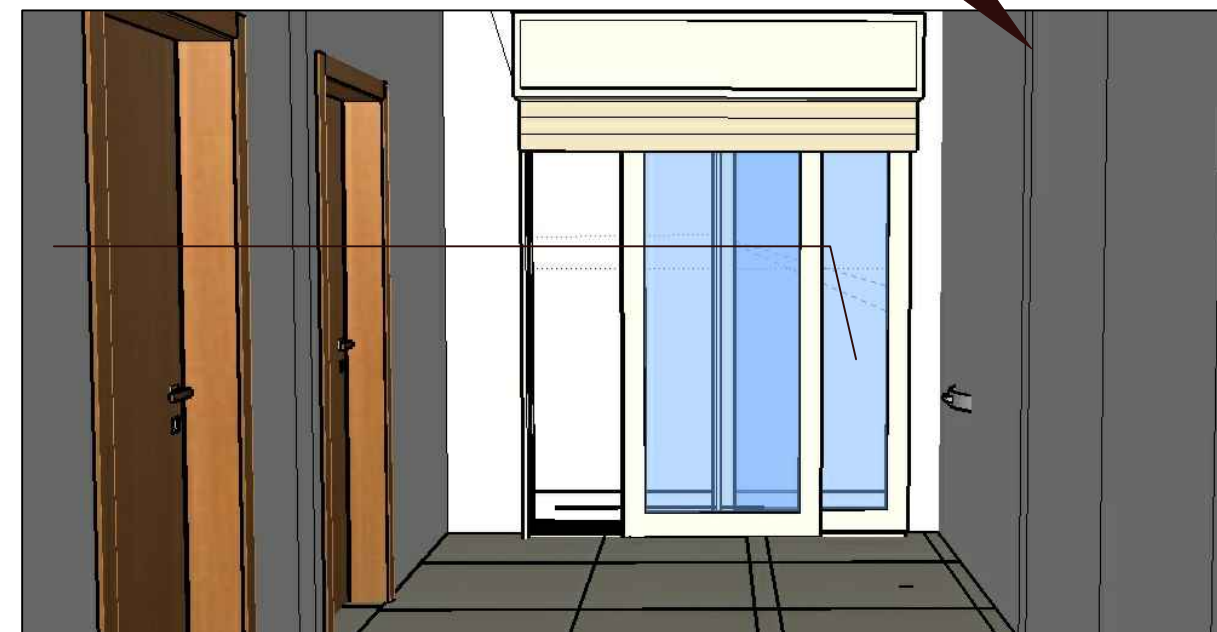

Substituição de porta de entrada por porta automática com cortina de ar conforme especificações