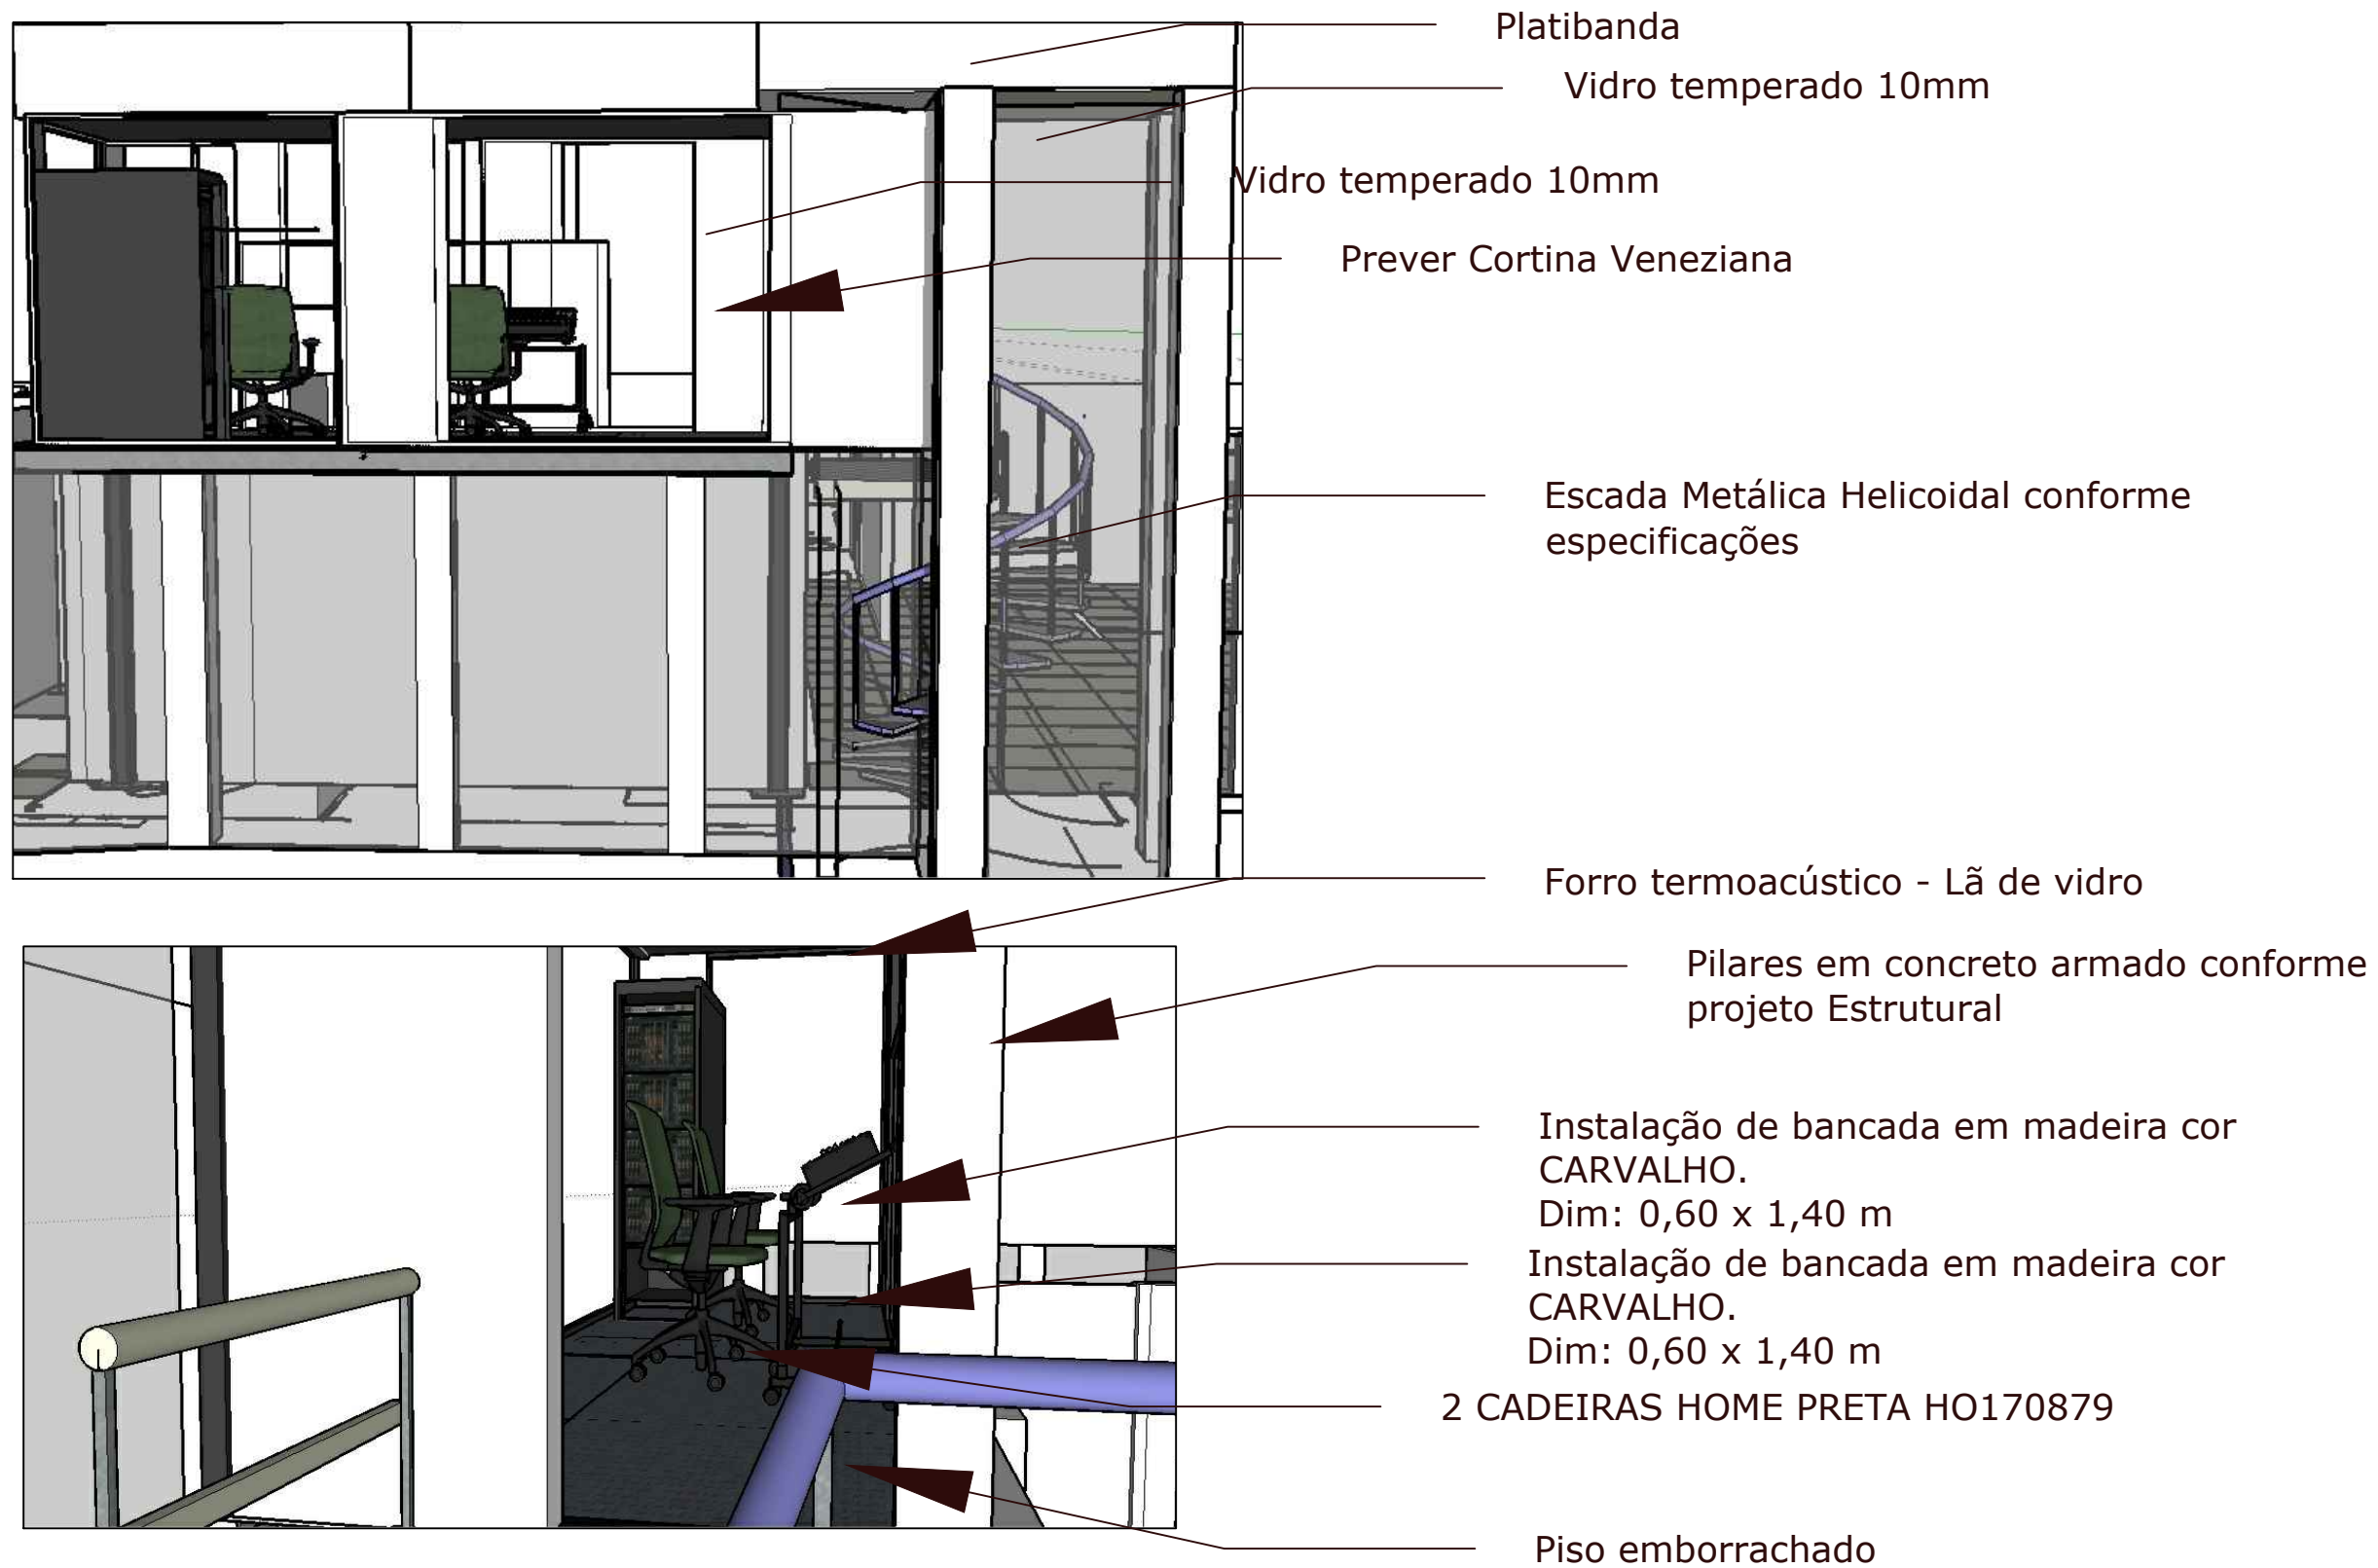

Mesa em MDF - estrutura em cor  
Mocaccino 1,70 x 0,80 m

Ar condicionado 9000 BTU

PREVER CORTINA VENEZIANA

- Instalação de forro termoacústico conforme especificações
- Corrigir vazamentos conforme memorial descritivo
- Abertura de Janela e vidro fixo para mezanino conforme projeto de reforma e especificações.
- Substituir porta de vidro conforme especificações

- Substituição de porta PVC por porta de vidro, adequar vidraçaria.
- Substituição de porta de madeira do almoxarifado conforme projeto de reforma e especificações.
- Instalação de bancada em L para imprensa, em madeira cor CARVALHO.  
Dim: 0,45 x 1,86 / 0,45 x 2,34 m

Suporte para projetor + Telão

Luminária Pendente Slim - Hometeka

Lounge com opção de sofá 2 lugares + poltrona ou 3 mesas café com 2 cadeiras

Espelho liso colado  
1,70 x 1,60

Papel de parede  
plastificado - ref:  
3D ALLEGRA 7304