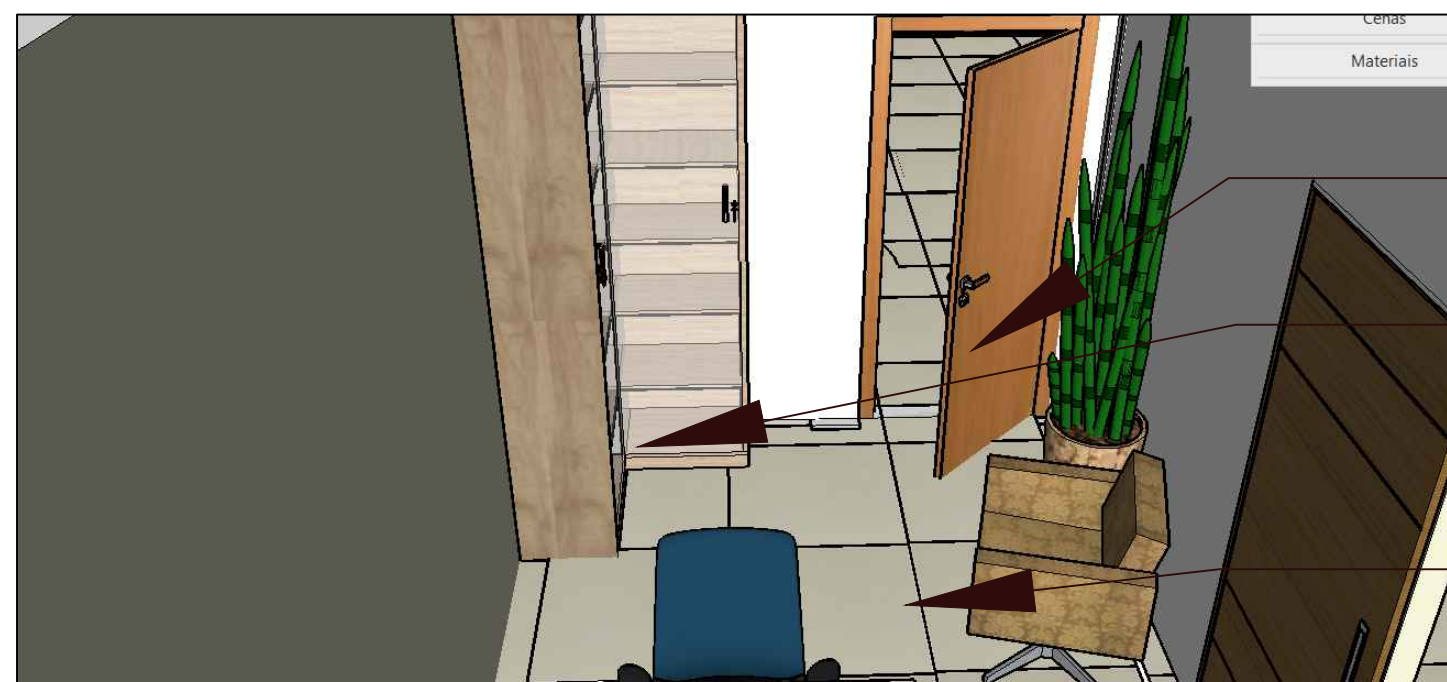

Substituição de porta por madeira acab.
fosco + verniz fosco

Armário em L para escritório com portas
em vidro.
Estrutura em cor Mocaccino
Dim: 1,10 x 1,10x x0,40 m

Substituição de piso por porcelanato (piso
sobre piso) conforme especificações.