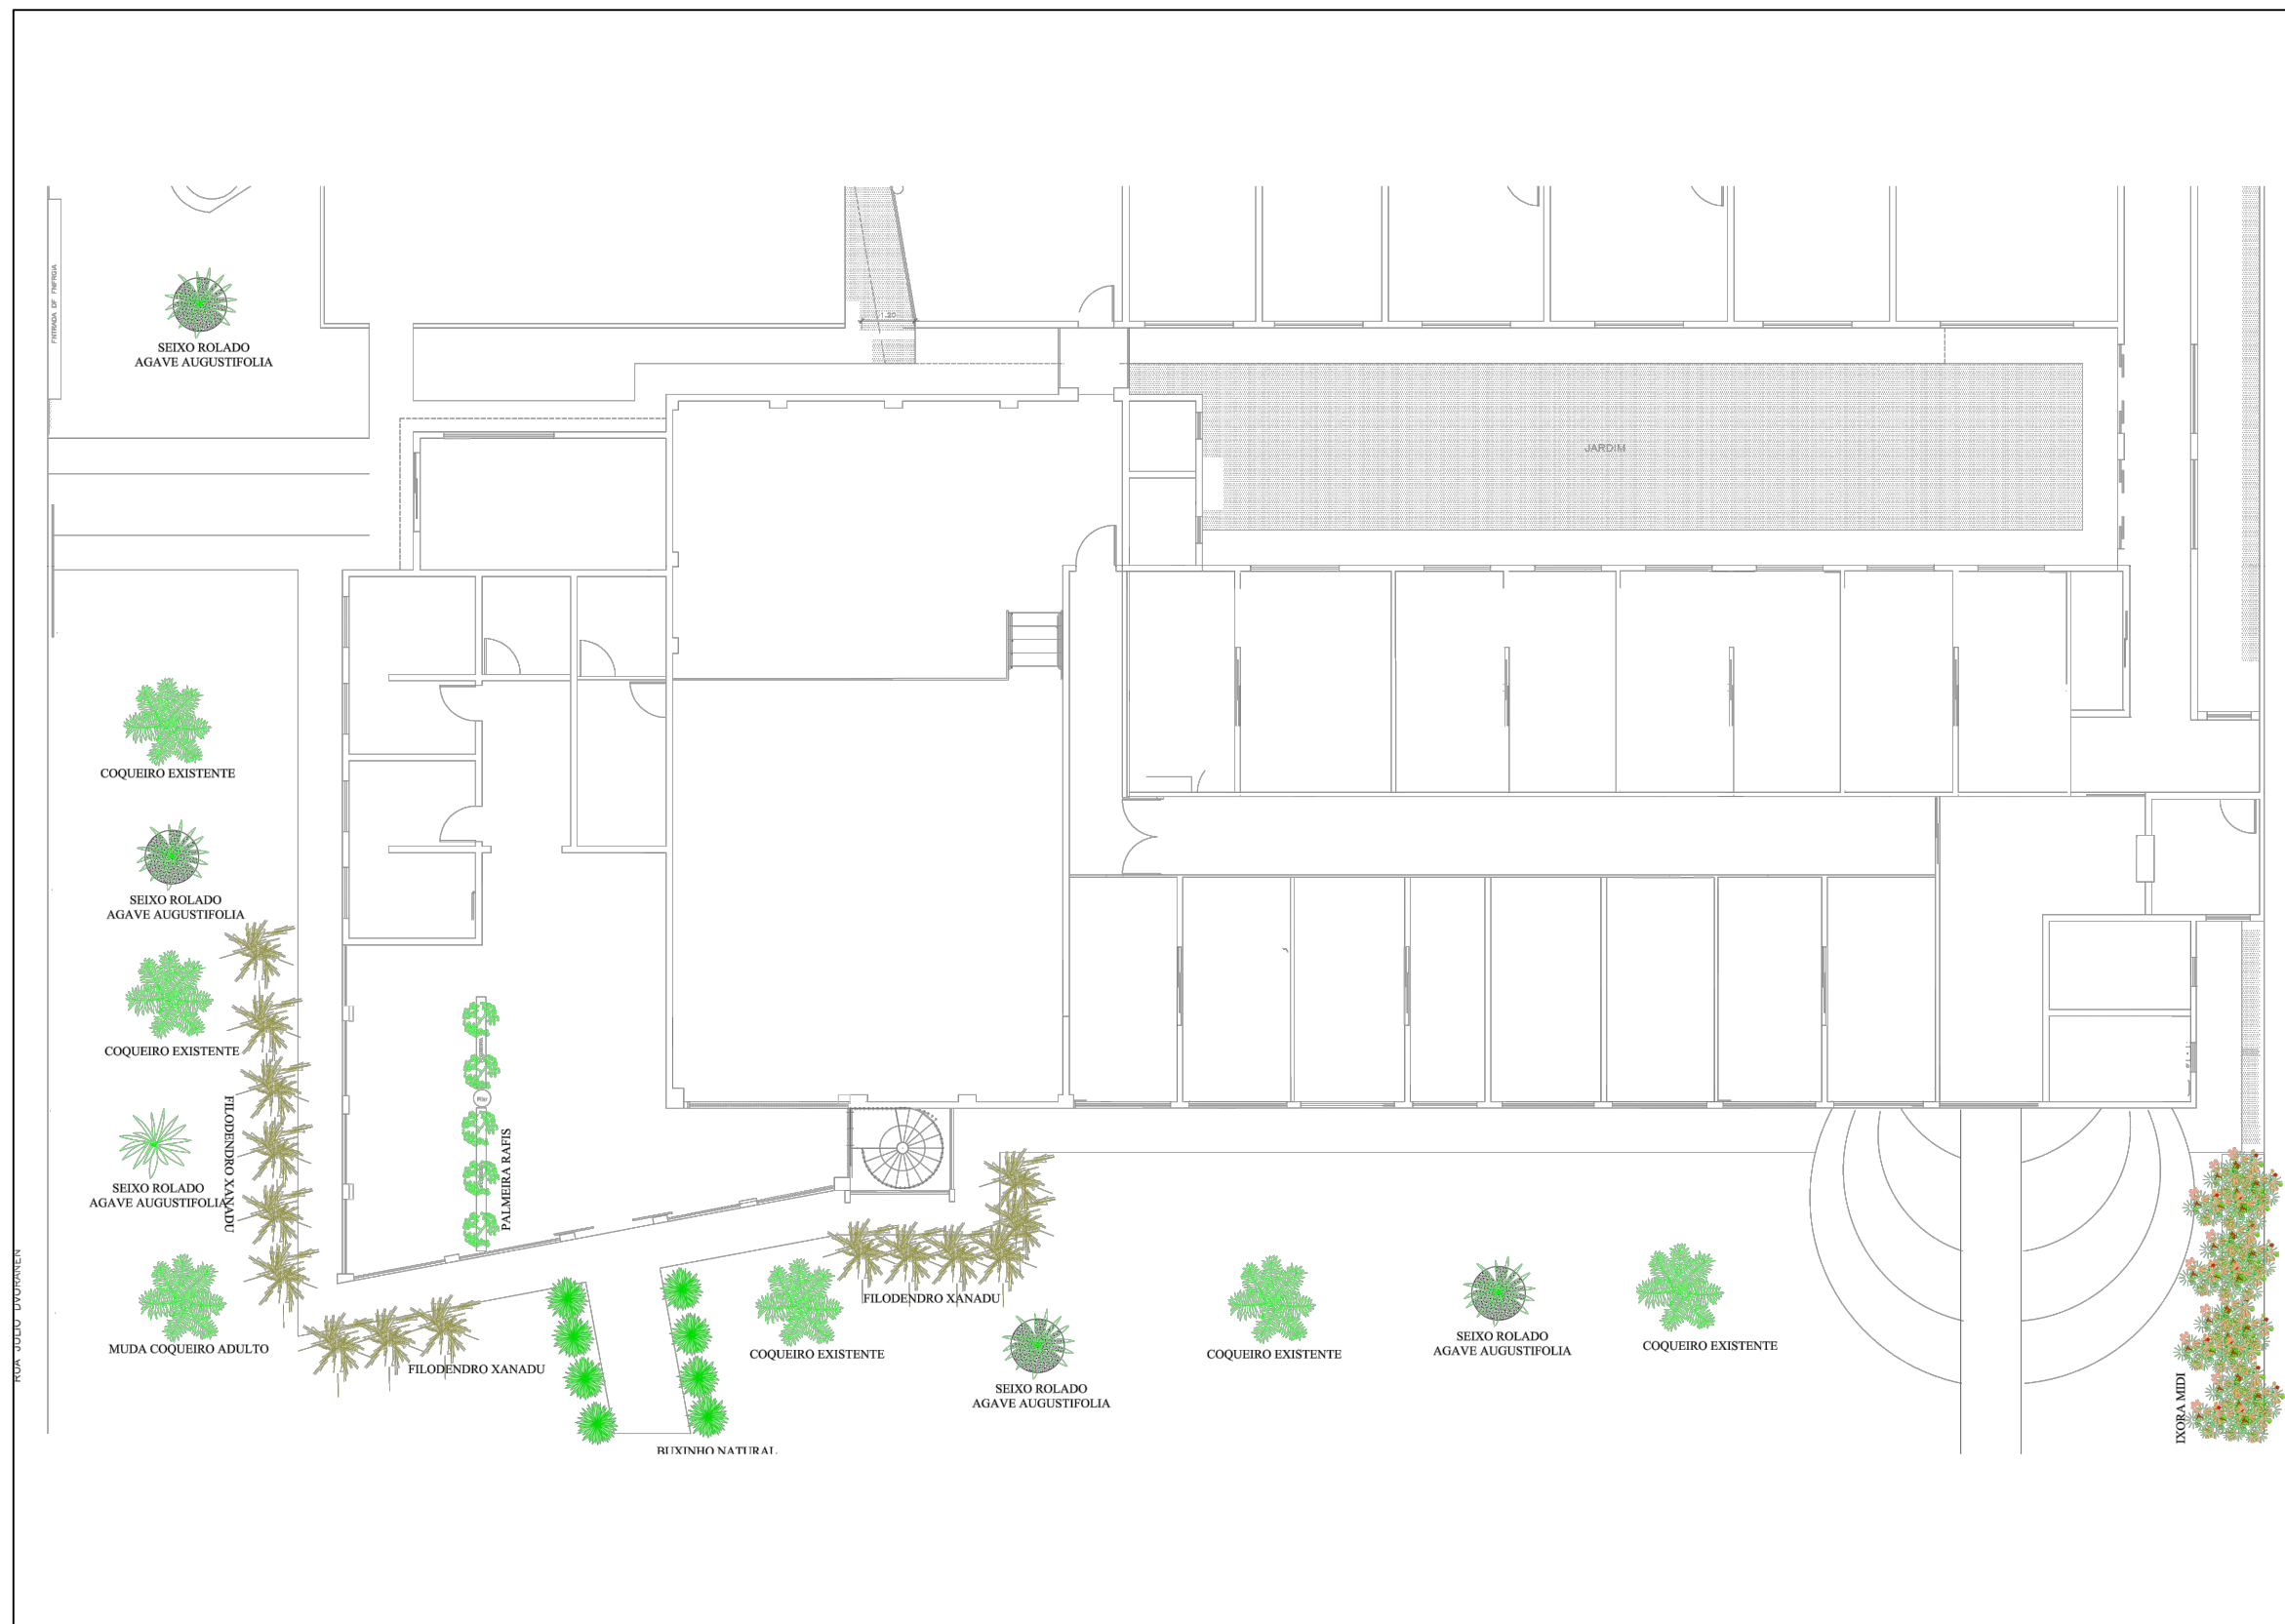

CÂMARA MUNICIPAL DE SARANDI
PAISAGISMO

DATA: 13/08/2018
ESC: 1:100
DESENHO: KT