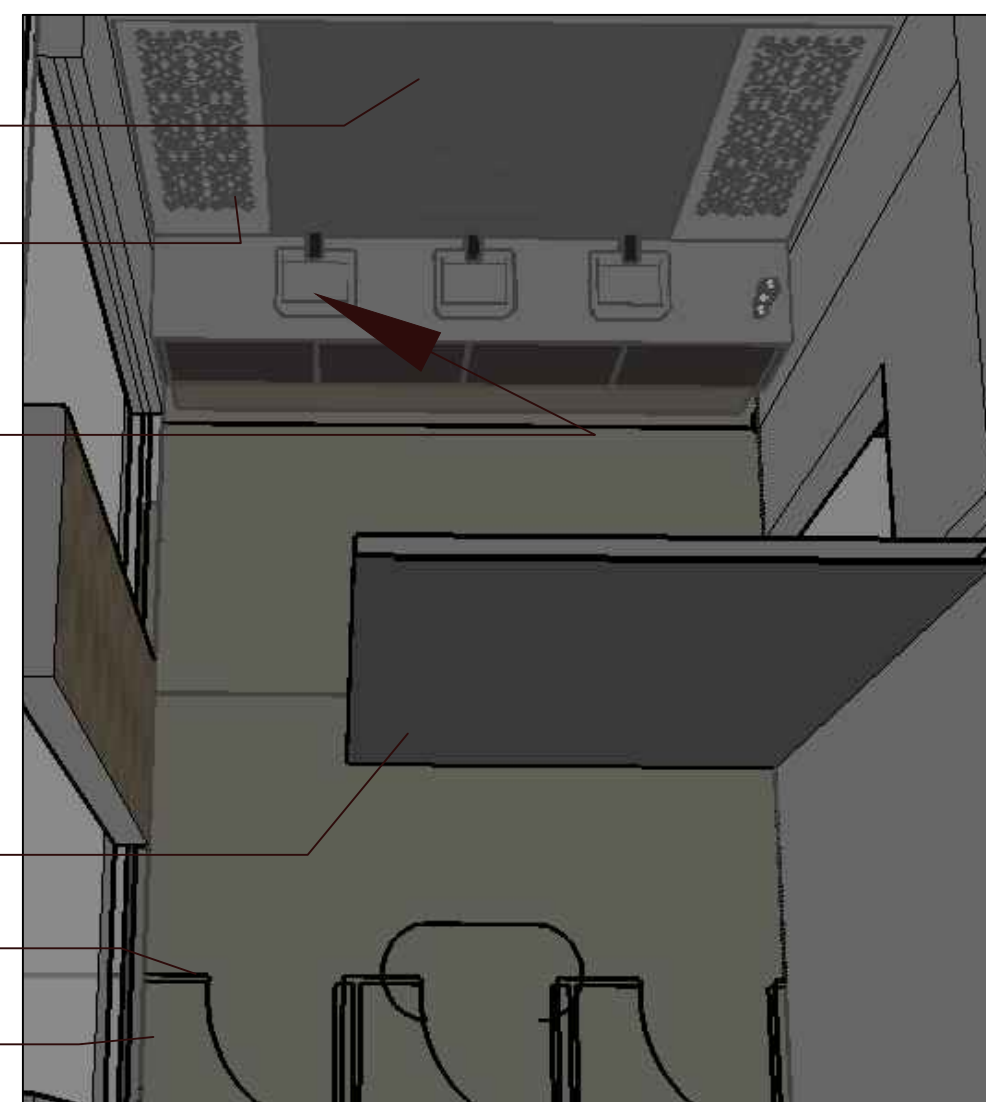

Suporte para projetor + Telão

Luminária Pendente Slim - Hometeka

Lounge com opção de sofá 2 lugares + poltrona ou 3 mesas café com 2 cadeiras

Espelho liso colado
1,70 x 1,60

Papel de parede
plastificado - ref:
3D ALLEGRA 7304

Floreira em MDF cor
Mocaccino - Dim 0,30 x
5,80 m

Mesa de reuniões arredondada
em MDF - cor carvalho
Dim: 3,50 x 1,11

Substituição de Granito por bancada em
porcelanato - especificações semelhantes
ao utilizado/ substituição de cubas por
sobrepôr marca Ravenna

Espelho colado em parede toda Dim 3,15 x
1,80

Divisórias em Granito Verde Ubatuba com
porta metálica veneziana

Substituição de vasos sanitários por REF: Vaso sanitário com
caixa acoplada Dulci Eternit Branco

OBS: Substituição de louças;
divisórias e bancadas em todos os
banheiros da área a ser reformada
segundo o mesmo padrão.